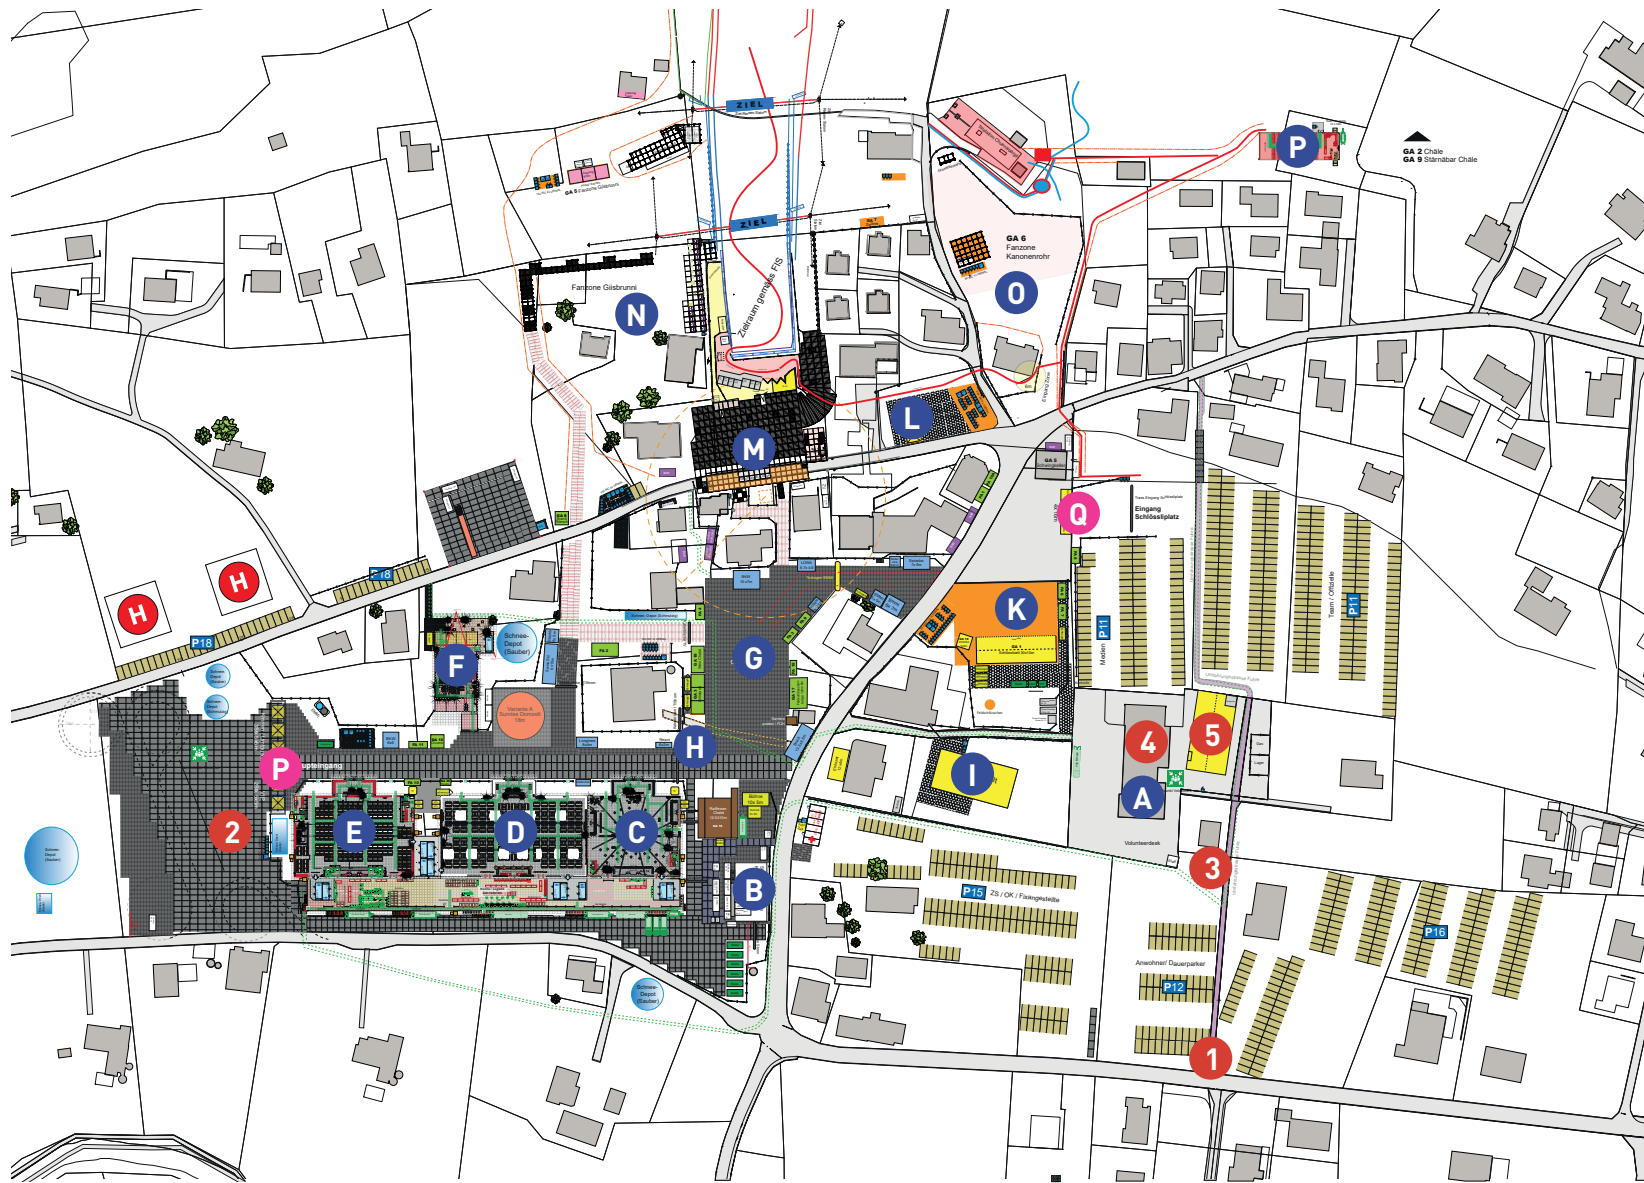

# Übersichtsplan Volunteers

- A** Schulhaus | Rennbüro
- B** Staff House
- C** Stemmboogen
- D** VIP-Lounge
- E** Stangenwald
- F** Mobiliar | Familien-Zelt
- G** Chuenis-Dörfli
- H** Info | Merch | Fundbüro
- I** das Partyzelt
- K** Schlössli-Zelt
- L** Emmi-Plaza
- M** BKW Arena | Tribüne  
Cheunis-Lounge  
VIP Plattform
- N** Fanzone-Giisbrunni
- O** Fanzone-Kanonnenrohr
- P** Team Hospitality
- P** Haupteingang
- Q** Eingang Schlössliplatz

- 1** Ausstieg Volunteers  
bis 7 Uhr
- 2** Busterminal  
Ausstieg ab 7 Uhr
- 3** Volunteerdesk
- 4** Kleiderausgabe (Gastro)
- 5** Treffpunkt Volunteers (Piste/OD/Entsorgung/Kasse)  
Schulhausplatz
- Umgehungsweg