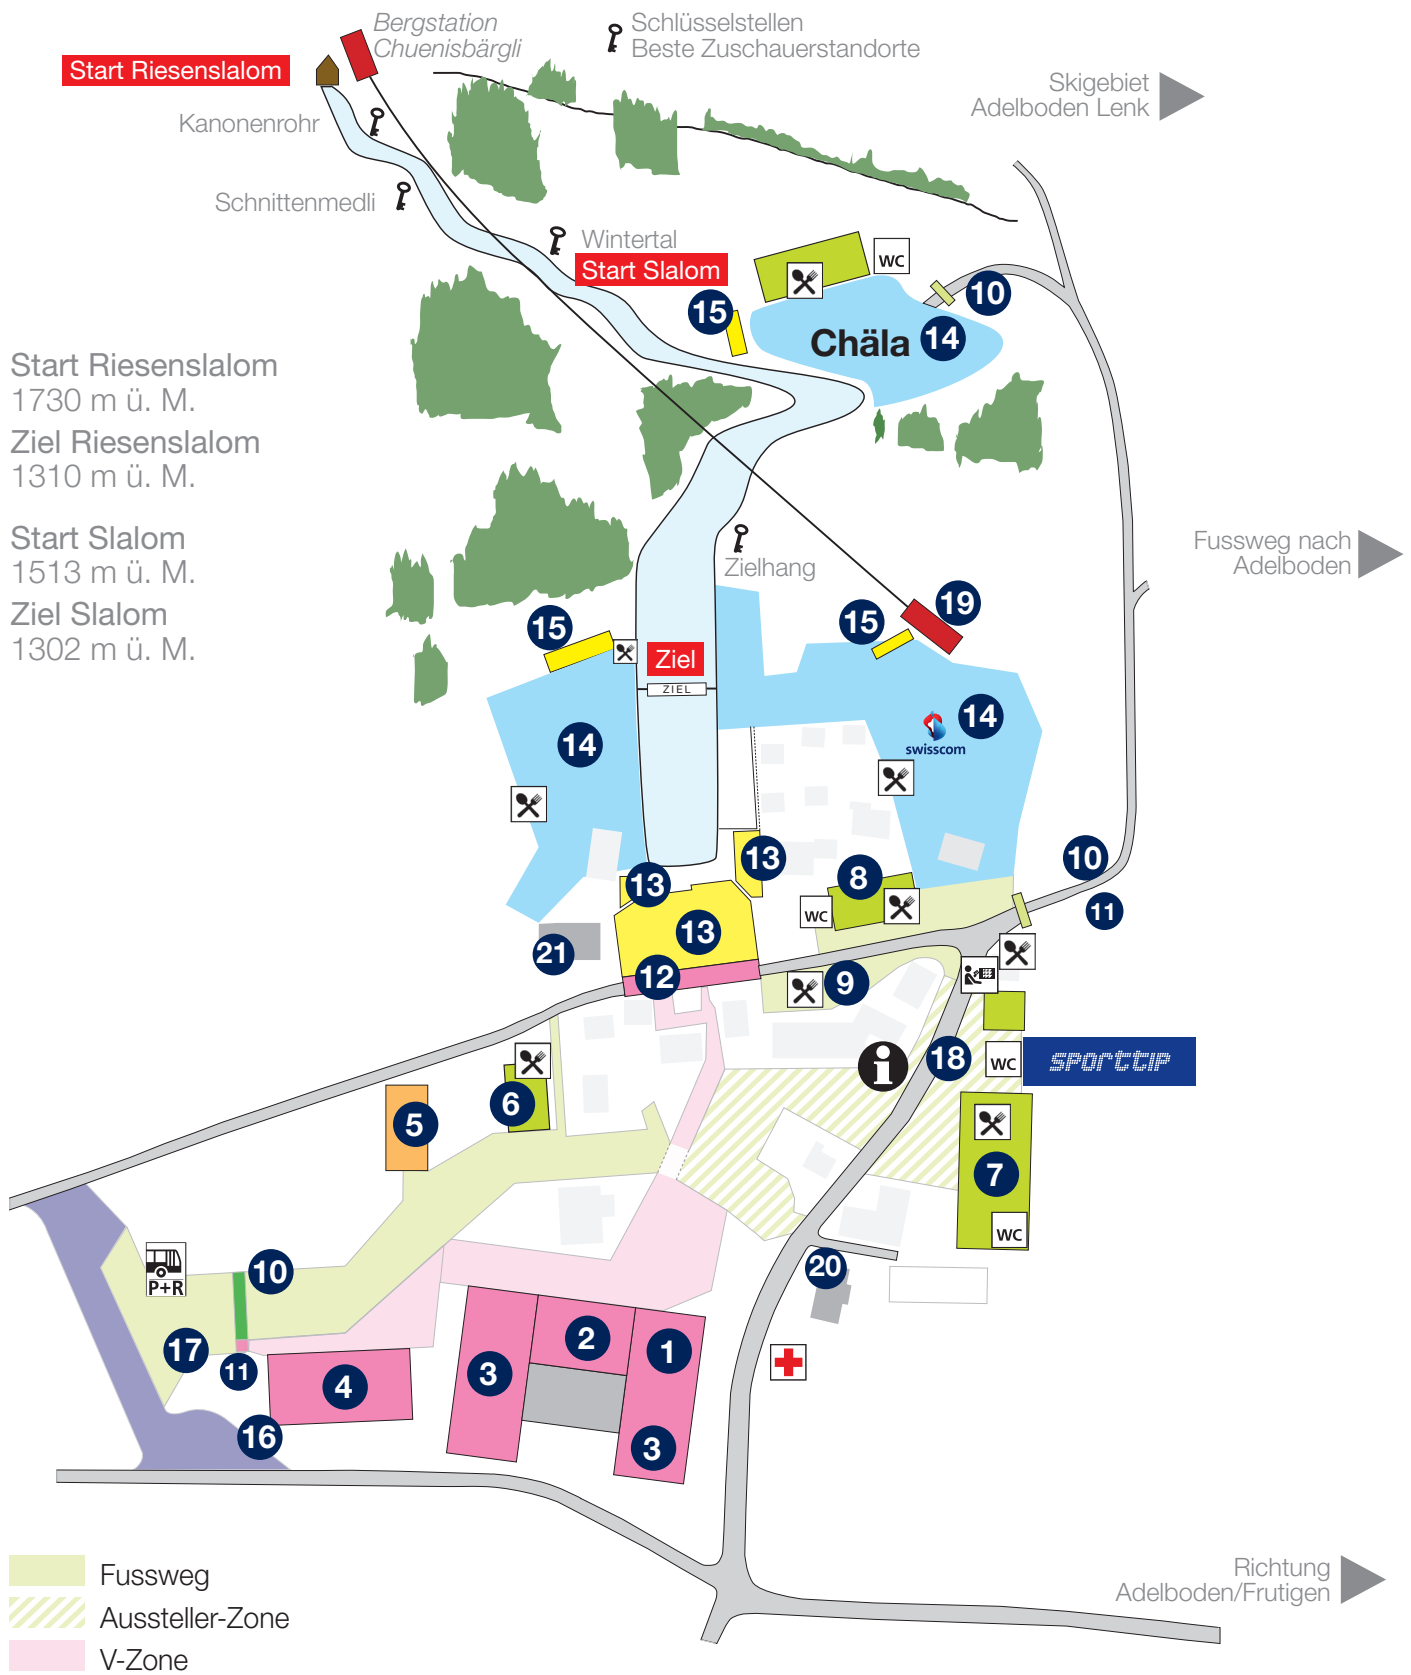

ÜBERSICHTSPLAN 2017

- | | | |
|--|---|---|
| 1 Sky Tent | 10 Ticket Verkauf Umtausch
Ticket Sale Ticket Change | 17 Busterminal
Abfahrt Departure
Adelboden-Dorf
Frutigen Reichenbach |
| 2 Bar Sky VIP | 11 Eingang Sky VIP
Entrance Sky VIP | 18 Sporttip Wetttbüro |
| 3 VIP-Zelt VIP Tent | 12 Sky Lounge | 19 Talstation Sesselbahn Chuenisbärgli
Chairlift Chuenisbärgli |
| 4 OCHSNER SPORT Clubzelt Club Tent | 13 Tribüne Viewing Platform | 20 Restaurant Wildstrubel |
| 5 Family Tent (So) Family Tent (Sun) | 14 Ziel Chäla Swisscom-Zone | 21 Restaurant Bodehüttli |
| 6 Fondue-Zelt Fondue Tent | 15 Videowall | |
| 7 Festzelt Party Tent | 16 Shuttlebus VIP Media | |
| 8 Chueniszelt Chuenis Tent | | |
| 9 Foodstrasse Food Stalls | | |